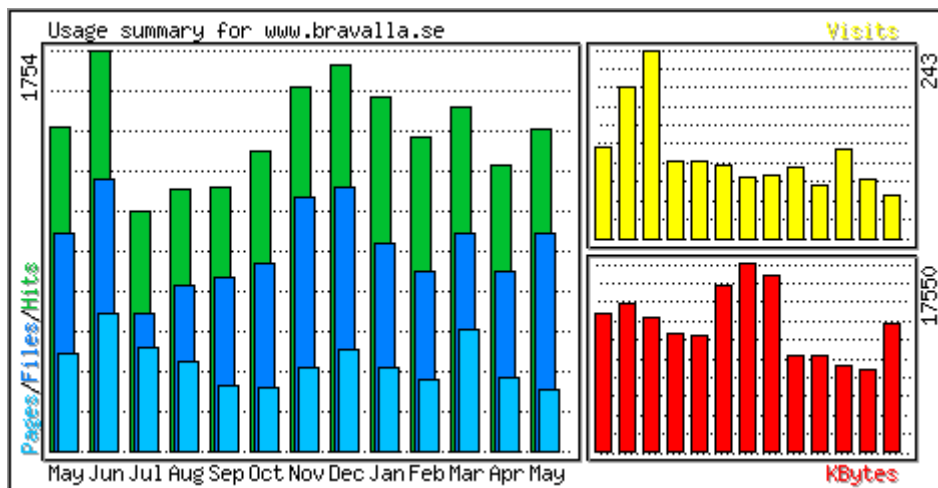

Generated at: 10:50:51 05/11/08

History

Month	Average/day					Totals				
	Hits	Files	Pages	Visits	KBytes	Hits	Files	Pages	Visits	KBytes
May 2008	1412	959	266	55	11961	15539	10557	2927	612	131576
Apr 2008	1254	792	325	77	7659	37642	23766	9774	2324	229760
Mar 2008	1513	957	530	115	8049	46921	29697	16448	3579	249525
Feb 2008	1382	789	315	70	8990	40102	22884	9156	2033	260717
Jan 2008	1556	910	362	93	8974	48239	28238	11245	2894	278189
2008	1427	872	375	86	8710	188443	115142	49550	11442	1149767
Dec 2007	1696	1160	441	83	16495	52581	35963	13689	2592	511330
Nov 2007	1599	1113	362	78	17550	47971	33410	10866	2360	526488
Oct 2007	1319	828	280	95	15639	40899	25678	8710	2973	484798
Sep 2007	1155	766	286	101	10762	34650	23000	8598	3038	322863
Aug 2007	1146	729	390	101	11080	35555	22614	12098	3138	343479
Jul 2007	1051	603	449	243	12525	32597	18706	13947	7539	388287
Jun 2007	1753	1198	608	198	13962	52615	35948	18243	5955	418873
May 2007	1422	955	423	118	12942	44100	29629	13127	3670	401193
Apr 2007	1492	920	451	114	9117	44777	27624	13539	3442	273522
Mar 2007	1743	845	456	111	11504	54054	26204	14165	3470	356612
Feb 2007	1464	872	372	136	12696	41011	24419	10427	3812	355475
Jan 2007	1590	752	436	172	11796	49297	23329	13540	5349	365668
2007	1452	894	413	129	13010	530107	326524	150949	47338	4748589
Dec 2006	1931	954	404	133	12399	59866	29587	12530	4144	384356
Nov 2006	1512	851	372	92	11553	45385	25558	11183	2773	346603
Oct 2006	1126	706	239	101	10299	34915	21904	7417	3131	319278
Sep 2006	1404	877	240	74	10685	42132	26327	7206	2222	320559
Aug 2006	1686	1087	314	70	14395	52277	33723	9738	2185	446245
Jul 2006	1243	791	247	77	10535	38541	24525	7678	2395	326599
Jun 2006	1345	870	335	74	10913	40358	26127	10077	2240	327402
May 2006	1356	897	298	93	8250	42043	27823	9251	2912	255752
Apr 2006	1839	1047	402	80	10166	55194	31438	12069	2414	304990
Mar 2006	1843	1098	417	72	10279	57142	34040	12936	2258	318661
Feb 2006	1489	870	453	57	6479	41711	24375	12698	1623	181426
Jan 2006	1846	1215	355	45	10385	57252	37668	11011	1421	321946
2006	1552	939	339	81	10558	566816	343095	123794	29718	3853816
Dec 2005	1118	751	196	41	6623	34687	23300	6087	1289	205312